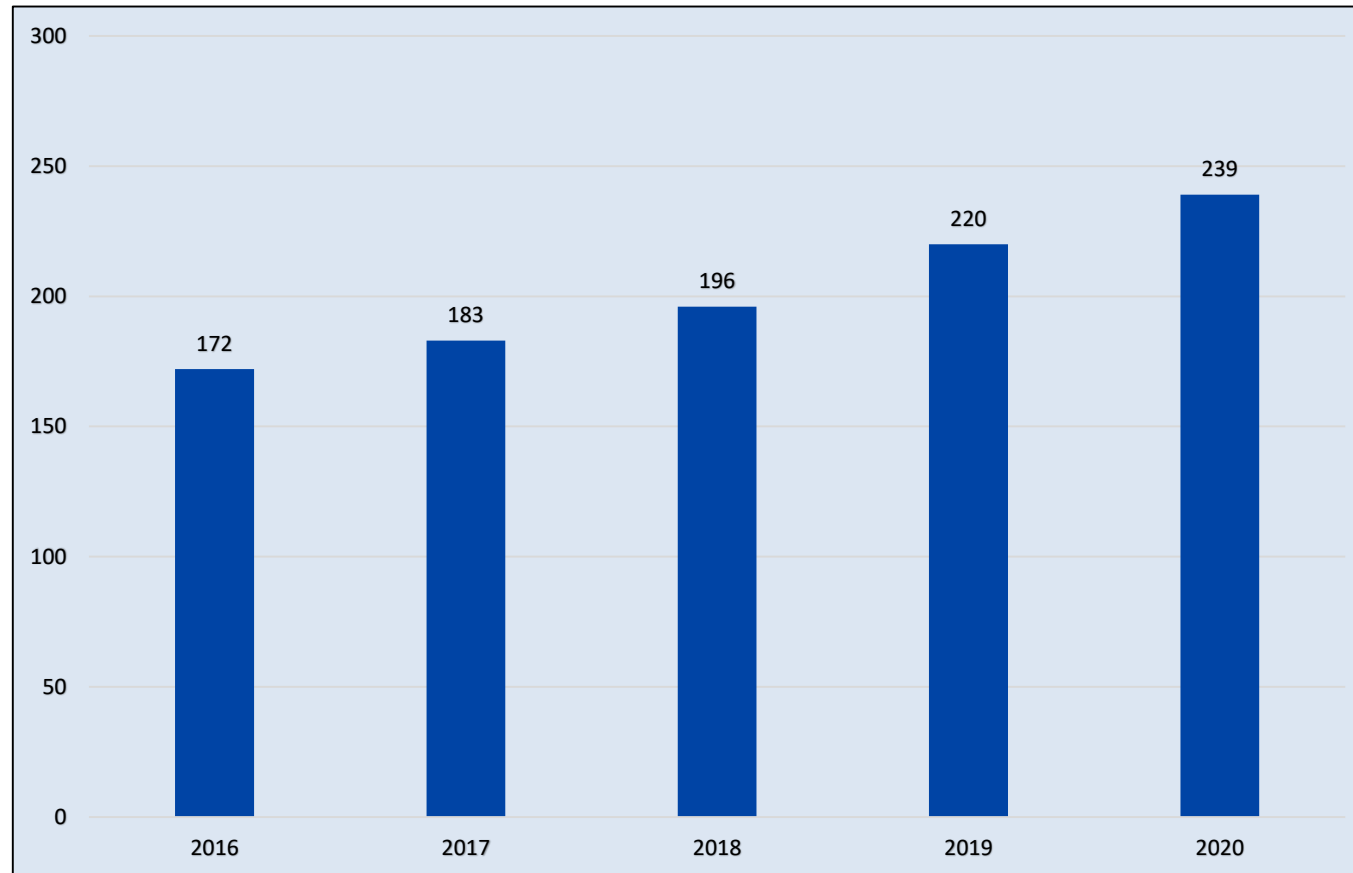

Docentes con Postgrado. Ciclo 01.

Fuente: Departamento de Recursos Humanos