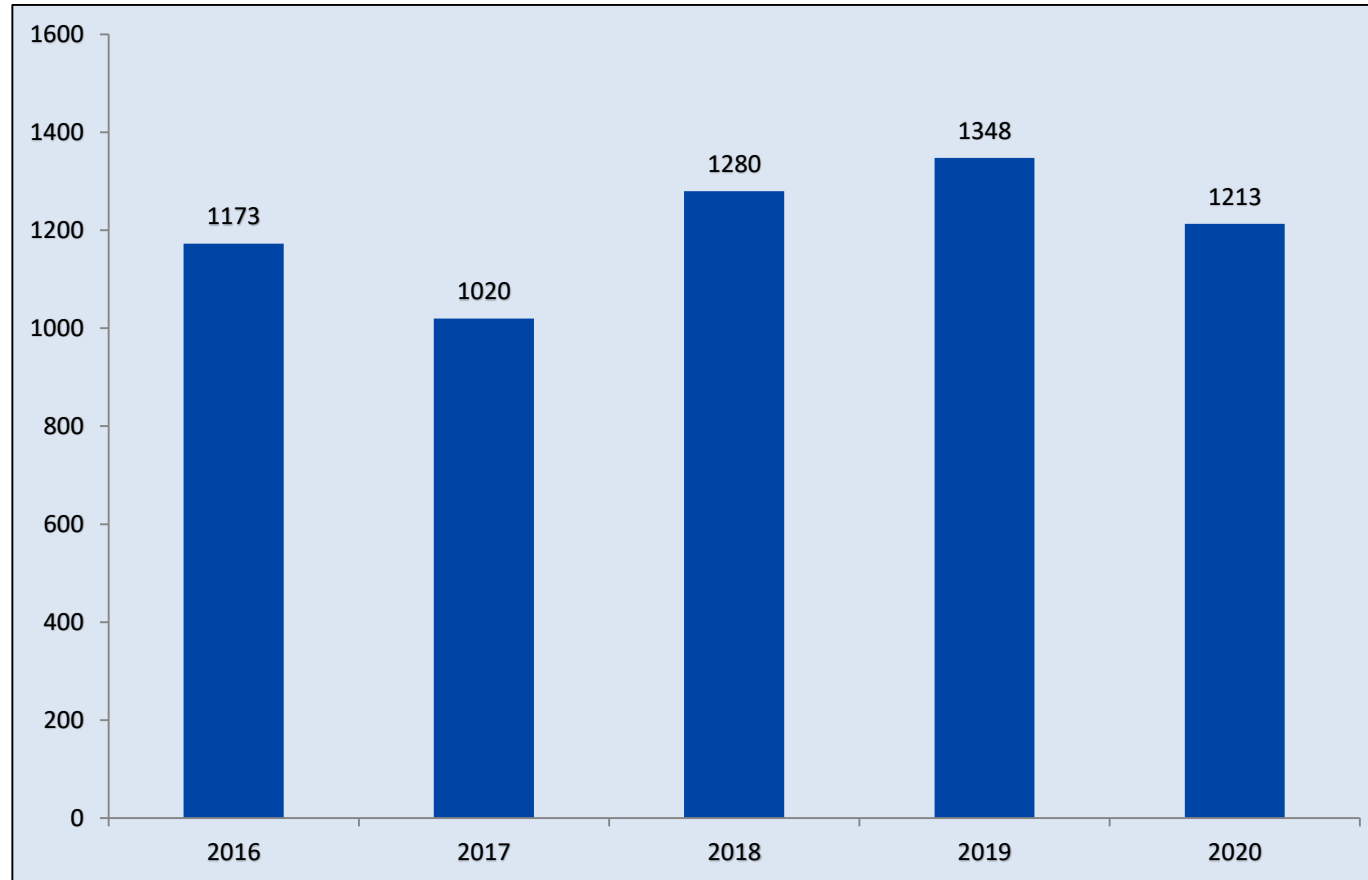

Estadísticas Institucionales

Actualizado por:
Departamento de Planificación, UDB.
Julio 2020.

Matrícula 2016-2020 (Ciclo 01)

Fuente: Departamento de Administración Académica, UDB.

Graduados 2016-2020

Fuente: Departamento de Administración Académica, UDB.

Estudiantes Egresados. 2016-2020

Fuente: Departamento de Administración Académica, UDB.

Estudiantes Becados. 2016-2020

Fuente: Departamento de Proyección Social, UDB.

Movilidad de Estudiantes. 2016-2020

Fuente: Departamento de Desarrollo Profesional, UDB.