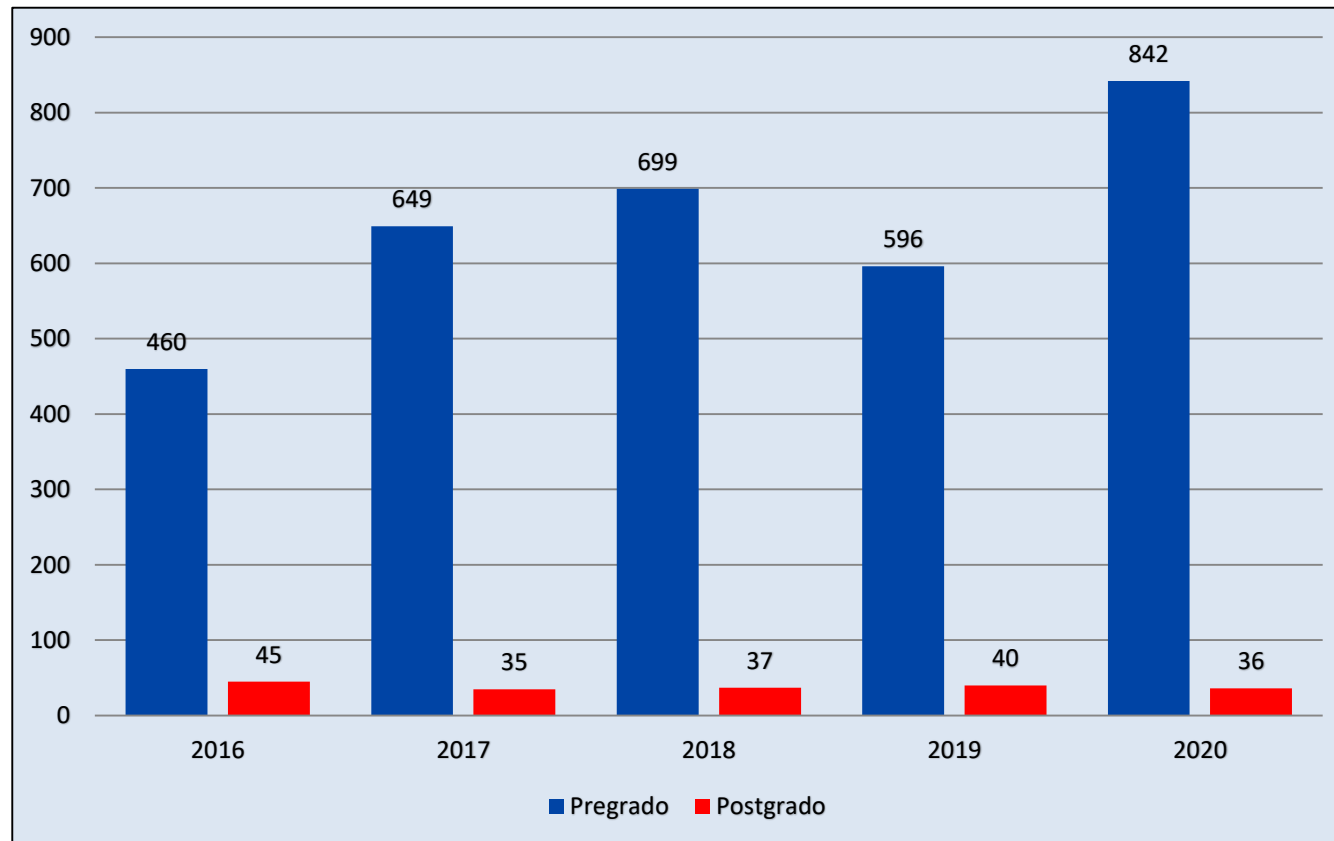

Estadísticas Institucionales

Actualizado por:
Departamento de Planificación, UDB.
Julio 2020.

Matrícula 2016-2020 (Ciclo 01)

Fuente: Departamento de Administración Académica, UDB.

Graduados 2016-2020

Fuente: Departamento de Administración Académica, UDB.

Estudiantes Egresados. 2016-2020

Fuente: Departamento de Administración Académica, UDB.

Estudiantes Becados. 2016-2020

Fuente: Departamento de Proyección Social, UDB.

Movilidad de Estudiantes. 2016-2020

Fuente: Departamento de Desarrollo Profesional, UDB.