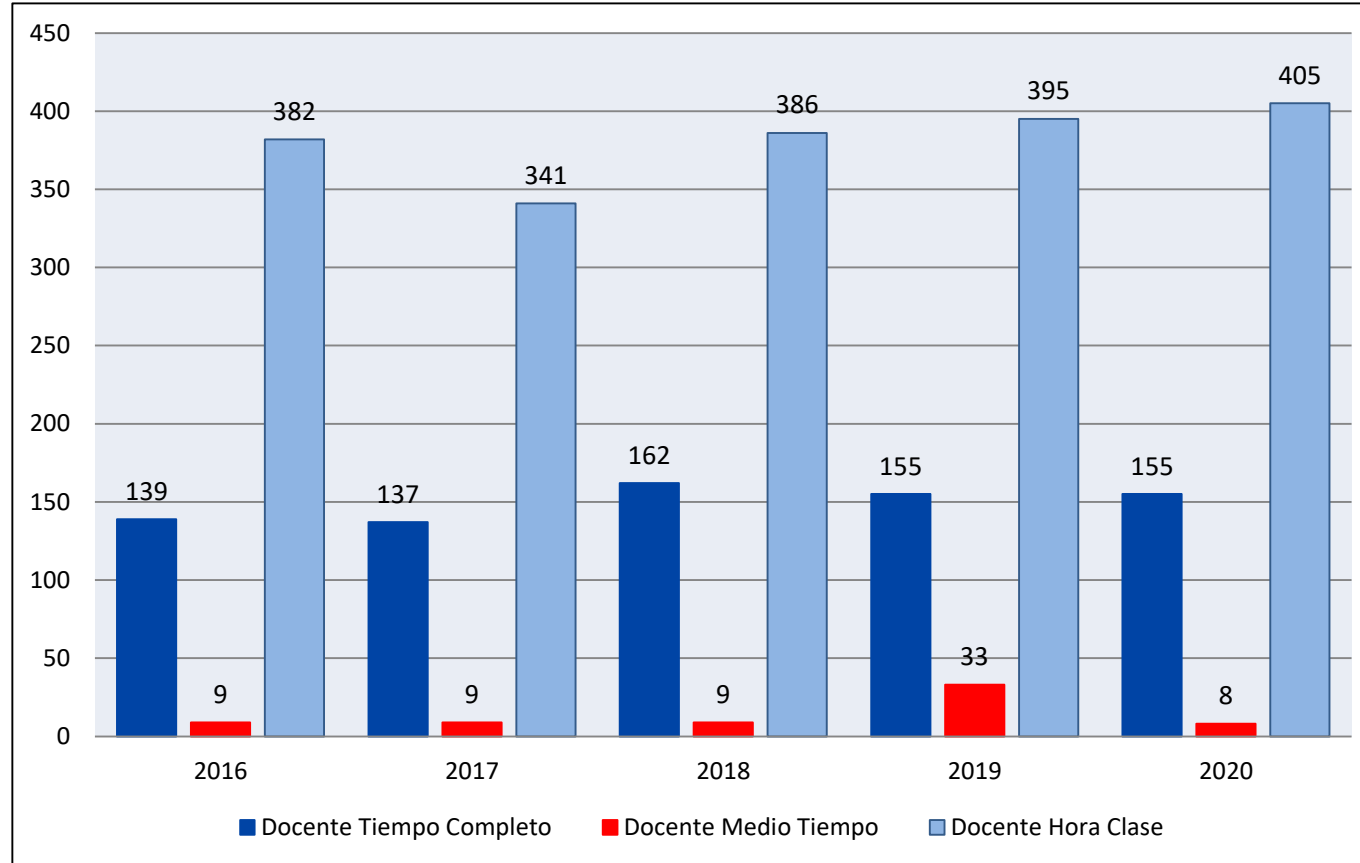

Estadísticas Institucionales

Actualizado por:
Departamento de Planificación, UDB.
Julio 2020.

Matrícula 2016-2020 (Ciclo 01)

Fuente: Departamento de Administración Académica, UDB.

Graduados 2016-2020

Fuente: Departamento de Administración Académica, UDB.

Estudiantes Egresados. 2016-2020

Fuente: Departamento de Administración Académica, UDB.

Estudiantes Becados. 2016-2020

Fuente: Departamento de Proyección Social, UDB.

Movilidad de Estudiantes. 2016-2020

Fuente: Departamento de Desarrollo Profesional, UDB.

Docentes por Año. Ciclo 01

Fuente: Departamento de Recursos Humanos

Docentes con Postgrado. Ciclo 01.

Fuente: Departamento de Recursos Humanos

Inversiones en Infraestructura Física y Tecnológica

Fuente: Dirección Administrativa Financiera