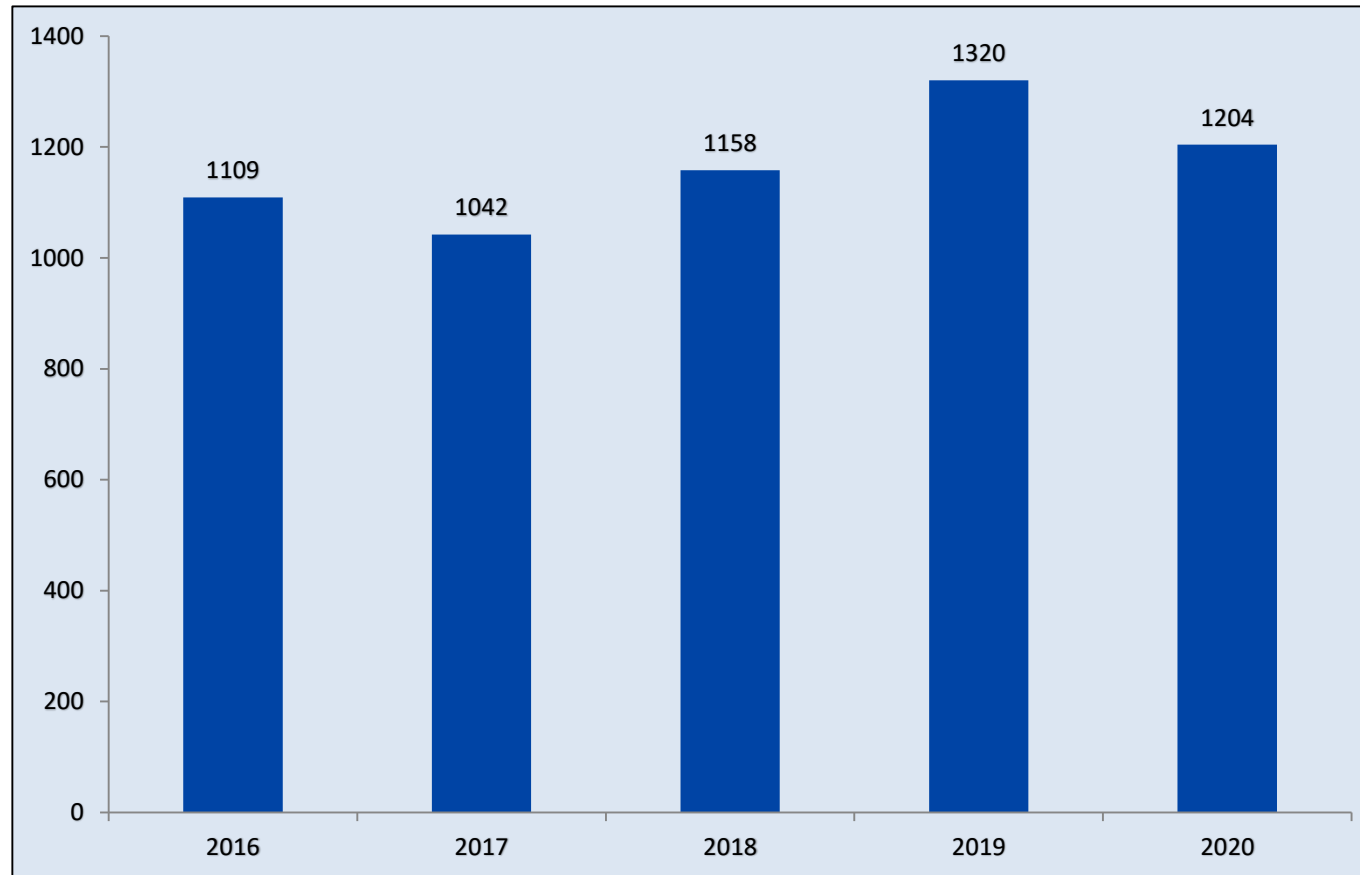

Estadísticas Institucionales

Actualizado por:
Departamento de Planificación, UDB.
Julio 2020.

Matrícula 2016-2020 (Ciclo 01)

Fuente: Departamento de Administración Académica, UDB.

Graduados 2016-2020

Fuente: Departamento de Administración Académica, UDB.

Estudiantes Egresados. 2016-2020

Fuente: Departamento de Administración Académica, UDB.

Estudiantes Becados. 2016-2020

Fuente: Departamento de Proyección Social, UDB.

Movilidad de Estudiantes. 2016-2020

Fuente: Departamento de Desarrollo Profesional, UDB.