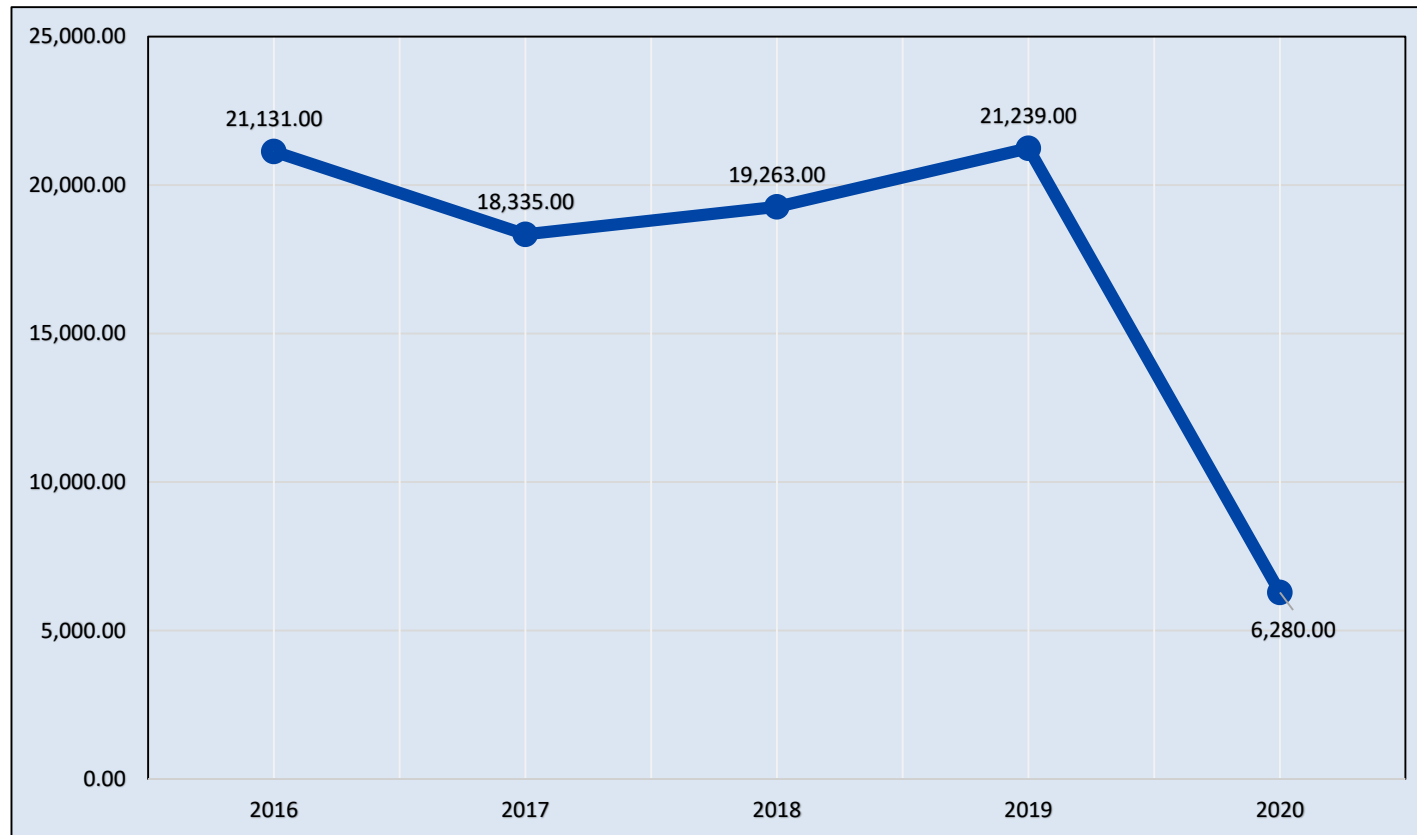

Préstamo de Libros por Año

Fuente: Biblioteca "Rafael Meza Ayau"