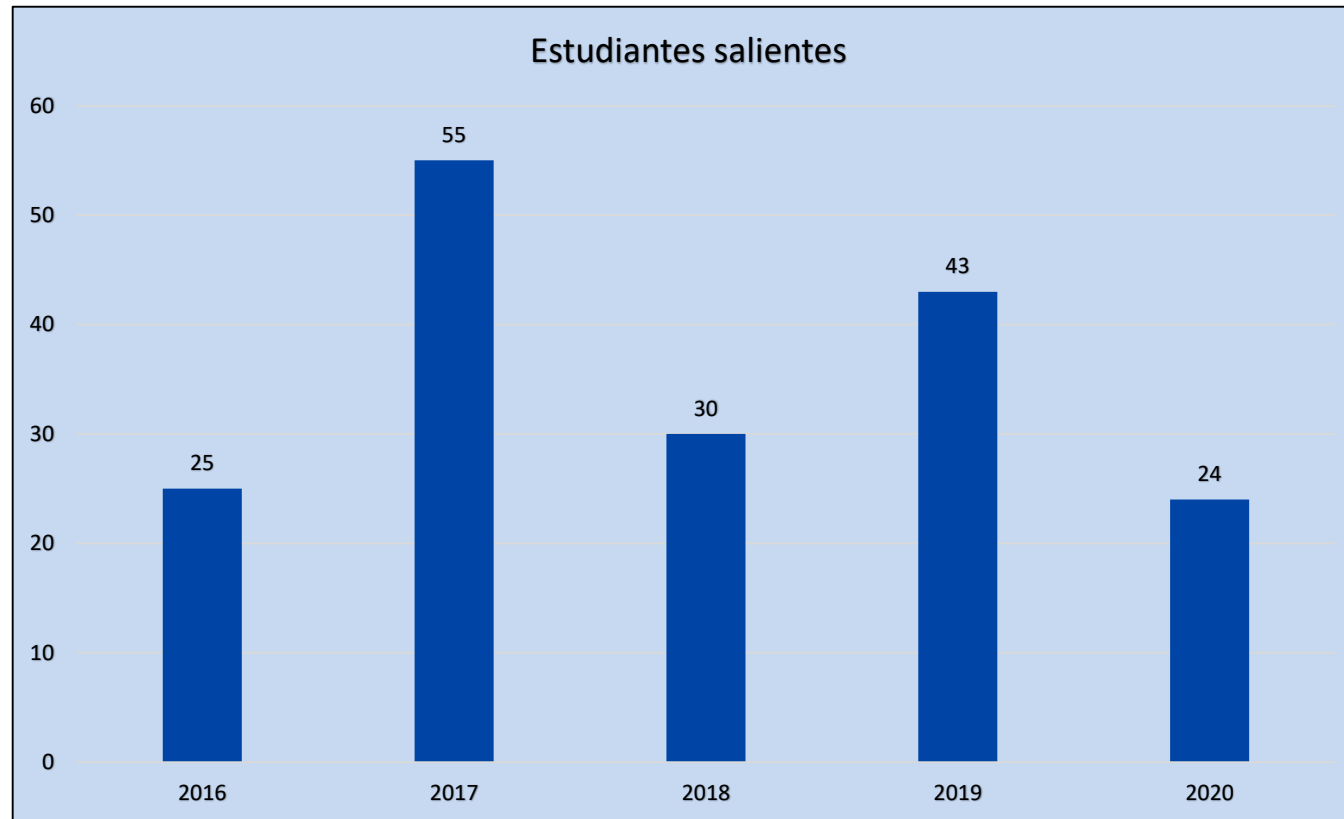

Estadísticas Institucionales

Actualizado por:
Departamento de Planificación, UDB.
Julio 2020.

Matrícula 2016-2020 (Ciclo 01)

Fuente: Departamento de Administración Académica, UDB.

Graduados 2016-2020

Fuente: Departamento de Administración Académica, UDB.

Estudiantes Egresados. 2016-2020

Fuente: Departamento de Administración Académica, UDB.

Estudiantes Becados. 2016-2020

Fuente: Departamento de Proyección Social, UDB.

Movilidad de Estudiantes. 2016-2020

Fuente: Departamento de Desarrollo Profesional, UDB.